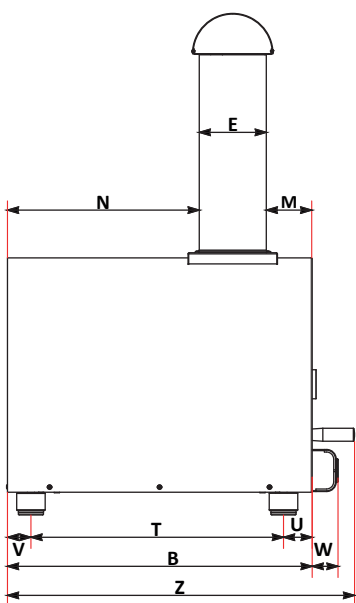

ALFA

5 MINUTI

LEGNA - WOOD

COPPER
FX5MIN-LRAM-T

conforme a UNI 10474 e EN 13229
UNI 10474 and EN 13229 compliant

CARATTERISTICHE TECNICHE - TECHNICAL DETAILS

Peso <i>Weight</i>	86 kg 188 lbs	Materiali utilizzati <i>Used material</i>	lamiera ferro. acciaio inox. fibra ceramica <i>iron sheet. stainless steel. ceramic fiber</i>
Area piano forno <i>Oven floor area</i>	0.32 m ² 3.2 ft ²	Tipo di refrattario <i>Type of refractory</i>	Tavella silico-alluminoso <i>Alumina silicate bricks</i>
Dim. piano forno <i>Oven floor dim.</i>	60 x 50 cm 23.6 x 19.6 in	Combustibile consigliato <i>Recommended fuel</i>	Ciocchi diam. Max 5 cm. potature <i>Max 1.9 In diam. logs. trimmings</i>
Minuti per scaldare <i>Heating time (min)</i>	15	Carica nominale <i>Rated charge</i>	6.9 kg/h 15.2 Lbs/h
N° pizze alla volta <i>Pizza capacity</i>	2	Tiraggio minimo <i>Minimum flue draught</i>	10 Pa
Infornata di pane <i>Bread capacity</i>	2 kg 4.4 lbs	Flusso volumetrico fumi <i>Flue smokes mass flow</i>	57.7 g/s
Temperatura massima <i>Max oven temperature</i>	500°C 1000°F	Emissioni CO al 13% O₂ <i>CO emission at 13% O₂</i>	0.31% 3843 mg/Nm ³
Consumo medio <i>Average fuel consumption</i>	2.5 kg/h 5.5 lbs/h	Temperatura fumi <i>Smoke temperature</i>	395°C 743°F

MISURE - DIMENSIONS

A	82 cm 32.3 in	O	50.4 cm 19.8 in
B	68.2 cm 26.6 in	P	23.1 cm 9.1 in
C	112.2 cm 44.2 in	Q	41 cm 16.1 in
D	58.7 cm 23.1 in	R	70 cm 27.6 in
Ø E	15 cm 5.9 in	S	6 cm 2.4 in
F	53.5 cm 21.1 in	T	56.5 cm 22.2 in
G	46 cm 17.9 in	U	6.4 cm 2.5 in
H	20.6 cm 8.1 in	V	5.3 cm 2.1 in
L	33.5 cm 13.2 in	W	5.78 cm 2.25 in
M	10.3 cm 4.1 in	Z	77.7 cm 30.6 in
N	42.9 cm 16.9 in		